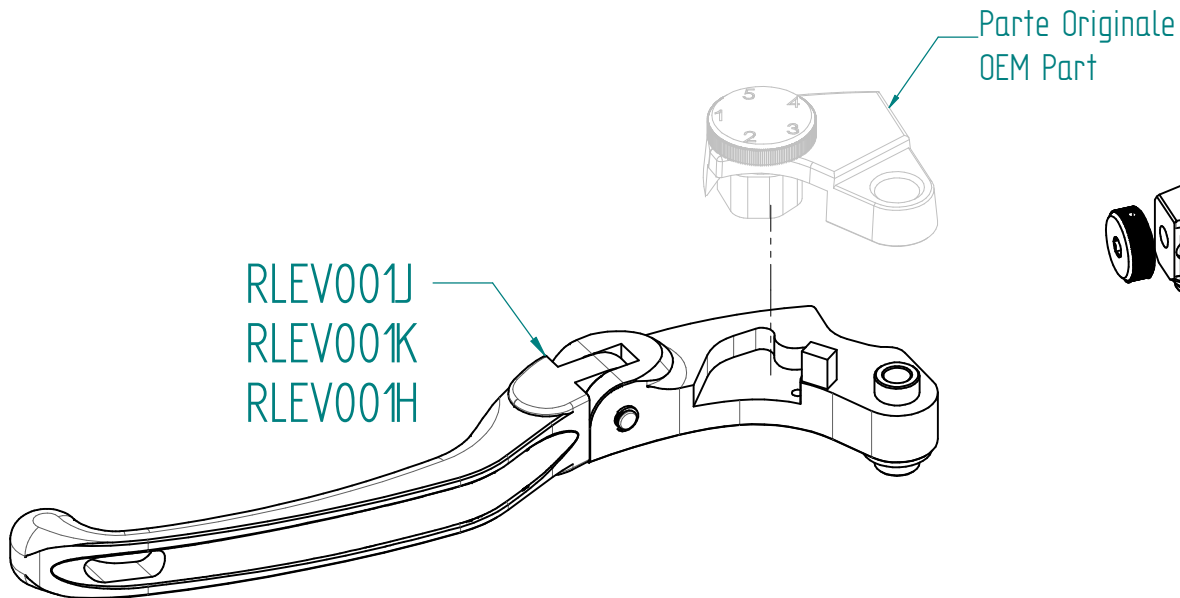

# KLEV146J / KLEV146K / KLEV146H

## PERICOLO/DANGER

SEGUIRE SEMPRE E SCRUPOLOSAMENTE LE ISTRUZIONI DI MONTAGGIO INDICATE IN QUESTA SCHEDA

-----  
STRICTLY FOLLOW THE INSTRUCTION INSIDE THIS TOPIC

- SPINTORE PERNO STOP  
POSIZIONARE CORRETTAMENTE LA BANDERUOLA  
CHIUDENDO LA VITE UTILIZZANDO FRENAFILETTI MEDIO