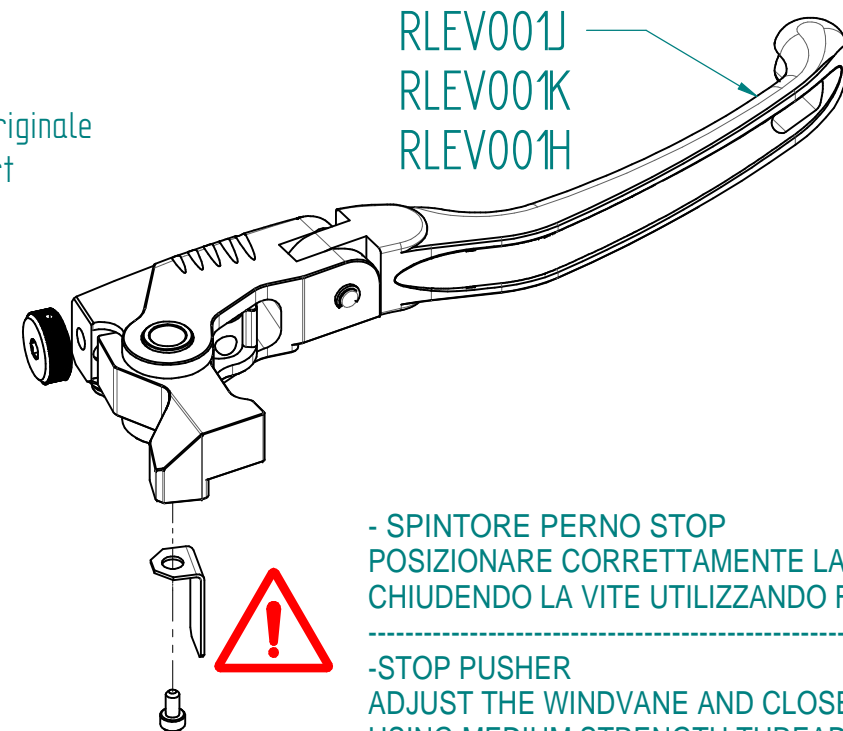

# KLEV146J / KLEV146K / KLEV146H

## PERICOLO/DANGER

SEGUIRE SEMPRE E SCRUPOLOSAMENTE LE ISTRUZIONI DI MONTAGGIO INDICATE IN QUESTA SCHEDA

-----  
STRICTLY FOLLOW THE INSTRUCTION INSIDE THIS TOPIC

- SPINTORE PERNO STOP  
POSIZIONARE CORRETTAMENTE LA BANDERUOLA  
CHIUDENDO LA VITE UTILIZZANDO FRENAFILETTI MEDIO