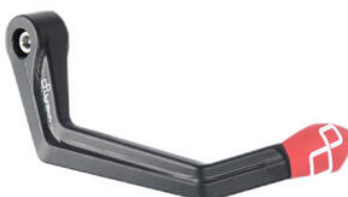

- Black
- Gold
- Red
- Silver
- Cobalt
- Green
- Orange

€ 148,11

- KTM304NER **Aluminium Handlebar Balancers**
- KTM304ROS **"300 Series"**
- KTM304VER

- Black
- Red
- Green

€ 51,00

- RSTE102NER **Aluminium Rings Kit**
- RSTE102ORO
- RSTE102ROS
- RSTE102SIL
- RSTE102COB
- RSTE102VER
- RSTE102ARA

- Black
- Gold
- Red
- Silver
- Cobalt
- Green
- Orange

€ 12,93

- ISS113RANER **Aluminum Brake Lever Guard - Axle**
- **Base 132 mm / Anodized Guard end**
- ISS113RAORO
- ISS113RAROS
- ISS113RASIL
- ISS113RACOB
- ISS113RAVER
- ISS113RAARA