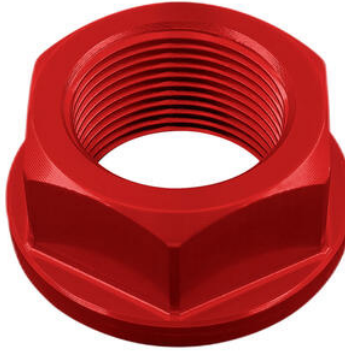

- D018NER
- D018ORO
- D018ROS
- D018SIL
- D018COB

**Special Nut22 X 1,50 Ergal for
Yamaha, Honda, Suzuki**

- Black
- Gold
- Red
- Silver
- Cobalt

€ 29,04

- D003NER
- D003ORO
- D003ROS
- D003SIL
- D003COB

**Special Nut24 X 1,50 Ergal for
Honda, Kawasaki, Bmw, Yamaha**