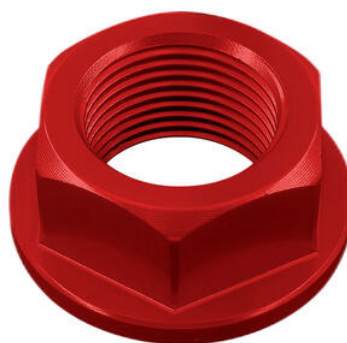

• OBT009NER **Braccetto Supporto Posteriore Per
Bocchetta Grande/Piccola**

• Nero

€ 10,98

• KTM313NER **Contrappesi Manubrio In Alluminio**
• KTM313ROS **Serie 300 per Aprilia**
• KTM313SIL

• Nero
• Rosso
• Argento

€ 51,00

• FFC06NER **Coperchio Pompa Frizione per**
• FFC06ORO **Aprilia**
• FFC06ROS
• FFC06SIL
• FFC06COB

• Nero
• Oro
• Rosso
• Argento
• Cobalto

€ 40,50

• D010NER **Dado Speciale 20 X 1,50 Ergal per**
• D010ORO **Kawasaki, Aprilia, Suzuki, Yamaha**
• D010ROS
• D010SIL
• D010COB

• Nero
• Oro
• Rosso
• Argento
• Cobalto

€ 26,11

- D001NER
- D001ORO
- D001ROS
- D001SIL
- D001COB

Dado Speciale 25 X 1,50 Ergal per Suzuki, Aprilia

- Nero
- Oro
- Rosso
- Argento
- Cobalto

€ 26,11

• KPL313