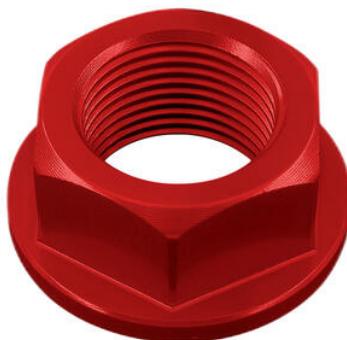

- CARA3030
- Coperchio Frizione In Carbonio per Aprilia**

- Lucido

€ 167,14

- FBC04NER
 - FBC04ORO
 - FBC04ROS
 - FBC04SIL
 - FBC04COB
 - FBC04VER
 - FBC04ARA
- Coperchio Pompa Freno/Frizione**

- Nero
- Oro
- Rosso
- Argento
- Cobalto
- Verde
- Arancio

€ 31,11

• FTEAP001SIL **Coppia Di Forchette Tenditori
Catena In Abbinata A Teap001 per
Aprilia**

• Argento

€ 51,61

• CARA3012 **Copri Catena In Carbonio per Aprilia**

• Lucido

€ 119,56

• D010NER
• D010ORO
• D010ROS
• D010SIL
• D010COB **Dado Speciale 20 X 1,50 Ergal per
Kawasaki, Aprilia, Suzuki, Yamaha**