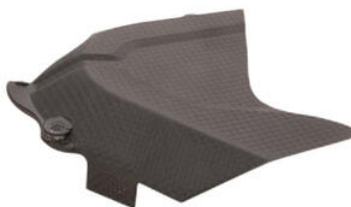

• Nero

€ 123,59

• CARD6015M **Protezione Pignone In Carbonio - Opaco**

• Naturale

€ 117,97

• ECPDU003SIL **Protezioni In Alluminio Coperchio Ispezione Fase Lato Sinistro**

• Argento

€ 41,85