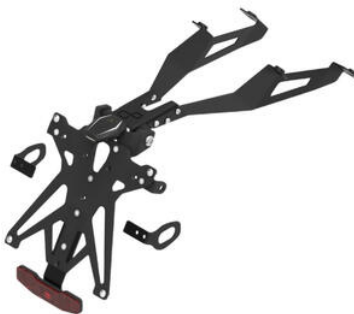

## Articoli per Honda - CB300R

Cod	Articolo	Foto	Colori	Prezzo
• OBT009NER	<b>Braccetto Supporto Posteriore Per Bocchetta Grande/Piccola</b>		• Nero	€ 10,98
• FRE926NER	<b>Frecce ( Coppia Indicatori Di Direzione Omologati E8)</b>		• Nero	€ 53,07
• FRE922NER	<b>Frecce ( Coppia Indicatori Di Direzione Omologati E8)</b>		• Nero	€ 53,07
• FRE929NER	<b>Frecce ( Coppia Indicatori Di Direzione Omologati E8)</b>		• Nero	€ 58,56

€ 9,76

• **Kit Portatarga Regolabile per Honda**

• KTARHO117A1

• KTARHO117A2

• KTARHO117A3

• KTARHO117B3

• KTARHO117B2

• KTARHO117B1

• NeroA1  
• NeroA2  
• NeroA3  
• NeroB3  
• NeroB2  
• NeroB1

€ 128,47

• **TARHO117A1 Porta Targa Regolabile per Honda**

• TARHO117B3

• TARHO117B2

• TARHO117B1

• TARHO117A3

• TARHO117A2