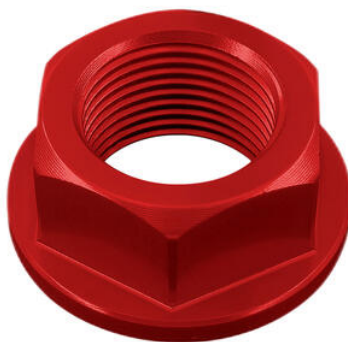

€ 46,12

- FBC19NER
- FBC19ORO
- FBC19ROS
- FBC19SIL
- FBC19COB

Coperchio Pompa Freno/Frizione per Kawasaki

- Nero
- Oro
- Rosso
- Argento
- Cobalto

€ 40,50

- D010NER
- D010ORO
- D010ROS
- D010SIL
- D010COB

Dado Speciale 20 X 1,50 Ergal per Kawasaki, Aprilia, Suzuki, Yamaha

- Nero
- Oro
- Rosso
- Argento
- Cobalto

€ 26,11

- FRE928NER
- Frecce (Coppia Indicatori Di Direzione Omologati E8)**

- Nero

€ 47,58

- FRE929NER
- Frecce (Coppia Indicatori Di Direzione Omologati E8)**