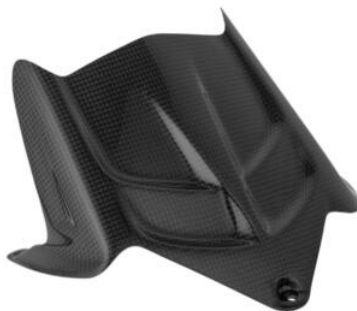

• CARK9520 **Parafango Post. In Carbonio per Kawasaki**

• Lucido

€ 184,22

• FTRKA008 **Pedane Regolabili Con Poggia Piedi Fissi , Cambio Diritto per Kawasaki**

• Nero

€ 536,80

• FTRKA009 **Pedane Regolabili Con Poggia Piedi Fissi , Cambio Rovescio per Kawasaki**