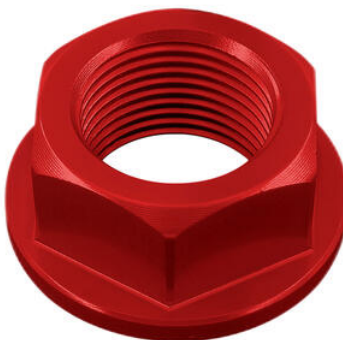

- D010NER
- D010ORO
- D010ROS
- D010SIL
- D010COB

**Dado Speciale 20 X 1,50 Ergal per
Kawasaki, Aprilia, Suzuki, Yamaha**