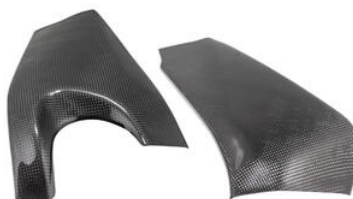

- Lucido

€ 308,66

- **CARK9550 Protezioni Telaio In Carbonio (Coppia) per Kawasaki**