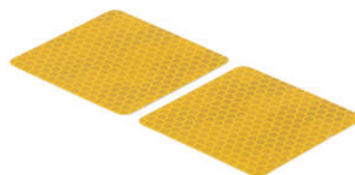

• Nero

€ 53,07

• FRE925NER **Frecce Sequenziali (Coppia Indicatori Di Direzione Omologati E8)**

• Nero

€ 58,56

• STK120 **Kit Catarifrangente Laterale (Omologato E)**

• Oro

€ 9,76