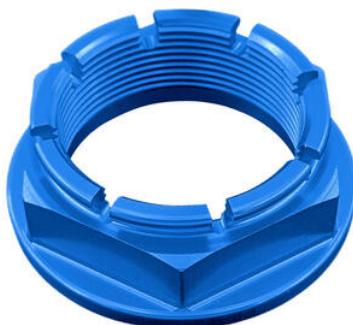

Articoli per Triumph - Speed Triple 1050

Cod	Articolo	Foto	Colori	Prezzo
• OBT009NER	Braccetto Supporto Posteriore Per Boccetta Grande/Piccola		• Nero	€ 10,98
• RSS010	Cavalletto Monobraccio In Acciaio Inox Tubolare		• Nero	€ 286,70
• RSF046	Cavalletto monobraccio in ferro (senza perno)		• Nero	€ 232,53
• FFC05NER • FFC05ORO • FFC05ROS • FFC05SIL • FFC05COB • FFC05VER	Coperchio Pompa Freno/Frizione		• Nero • Oro • Rosso • Argento • Cobalto • Verde	€ 29,77

Dado Speciale 35 X 1,5 Ergal per Triumph

- Nero
- Oro
- Rosso
- Argento
- Cobalto

€ 50,87

- D023NER
- D023ORO
- D023ROS
- D023SIL
- D023COB

Dado Speciale 35 X 1,5 Ergal Superficie Di Contatto D=55 per Honda, Triumph

- Nero
- Oro
- Rosso
- Argento
- Cobalto

€ 50,87

- D020NER
- D020ORO
- D020ROS
- D020SIL
- D020COB

Dado Speciale 38 X 1,5 Ergal per Ducati, Triumph

- Nero
- Oro
- Rosso
- Argento
- Cobalto

€ 65,39

• FRE928NER **Frecce (Coppia Indicatori Di Direzione Omologati E8)**