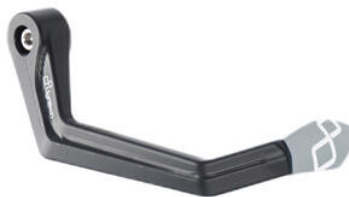

• Nero

€ 719,80

• FTP100NER **Poggiapiedi Per Pedana Originale (Coppia)**
• FTP100ORO
• FTP100ROS
• FTP100SIL
• FTP100COB
• FTP100VER

• Nero
• Oro
• Rosso
• Argento
• Cobalto
• Verde

€ 69,78

• TARYA125A1 **Porta Targa Regolabile per Yamaha**
• TARYA125B1
• TARYA125B2
• TARYA125B3
• TARYA125A3
• TARYA125A2

• NeroA1
• NeroB1
• NeroB2
• NeroB3
• NeroA3
• NeroA2

€ 99,92

• ISS113RANER **Protezione In Alluminio Leva Freno - Interasse 132 Mm / Terminale Colorato**
• ISS113RAORO
• ISS113RAROS
• ISS113RASIL
• ISS113RACOB
• ISS113RAVER
• ISS113RAARA

• Nero
• Oro
• Rosso
• Argento
• Cobalto
• Verde
• Arancio

€ 148,11

- ISS120RANER **Protezione In Alluminio Leva Freno -**
- **Interasse 148 Mm / Terminale**
- **Colorato**
- ISS120RAORO
- ISS120RAROS
- ISS120RASIL
- ISS120RACOB
- ISS120RAVER
- ISS120RAARA