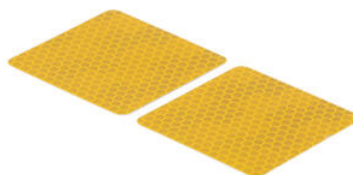

• STK120 **Kit Catarifrangente Laterale (Omologato E)**

• Oro

€ 9,76