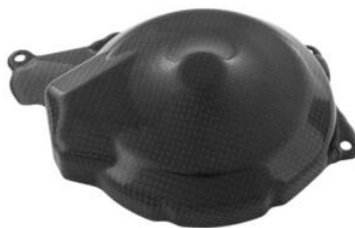

Contrappesi Manubrio In Metallo / Alluminio Serie 200 per Triumph, Yamaha, Ktm

- Nero
- Oro
- Rosso
- Argento
- Cobalto
- Verde
- Arancio

€ 46,12

- CARY9940

Coperchio Alternatore In Carbonio per Yamaha

- Lucido

€ 131,76

- CARY9930

Coperchio Frizione In Carbonio per Yamaha

- Lucido

€ 146,40

• CARY9918

**Coperchio Pick Up In Carbonio per
Yamaha**

• Lucido