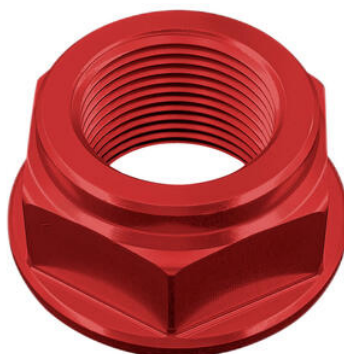

Coperchio Pompa Freno/Frizione

- Nero
- Oro
- Rosso
- Argento
- Cobalto
- Verde
- Arancio

€ 31,11

- D018NER
- D018ORO
- D018ROS
- D018SIL
- D018COB

**Dado Speciale 22 X 1,50 Ergal per
Yamaha, Honda, Suzuki**