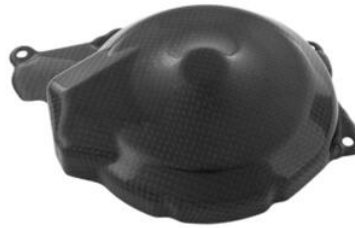

**Contrappesi Manubrio In Metallo /  
Alluminio Serie 200**

- Nero
- Oro
- Rosso
- Argento
- Cobalto
- Verde
- Arancio

€ 46,12

- KTM411

**Contrappesi Manubrio In Metallo /  
Alluminio Serie 400**

- Naturale

€ 33,43

- CARY9940

**Coperchio Alternatore In Carbonio**

- Naturale

€ 131,76

- CARY9930

**Coperchio Frizione In Carbonio**

- Naturale