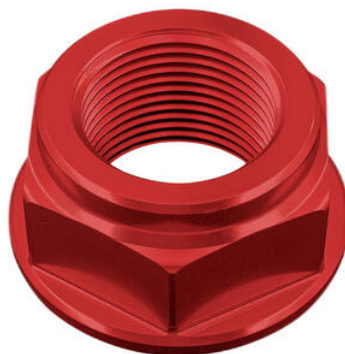

- D018NER
- D018ORO
- D018ROS
- D018SIL
- D018COB

Dado Speciale 22 X 1,50 Ergal