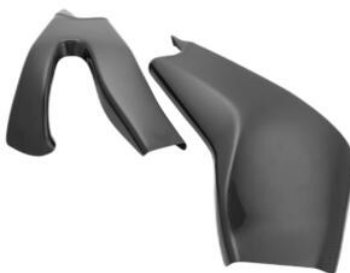

- Nero
- Oro
- Rosso
- Argento
- Cobalto
- Verde
- Arancio

€ 213,74

- ISS116LCNER **Protezione Leva Frizione in**
- ISS116LCORO **Carbonio/ Terminale Colorato -**
- ISS116LCROS **Interasse 132 mm**
- ISS116LCSIL
- ISS116LCCOB
- ISS116LCVER
- ISS116LCARA

- Nero
- Oro
- Rosso
- Argento
- Cobalto
- Verde
- Arancio

€ 213,74

- CARY9961 **Protezioni Forcellone In Carbonio**
- (Coppia)**

- Naturale

€ 240,10

• **Protezioni In Alluminio Copri Pick-Up Lato Destro**  
ECPYA008NER