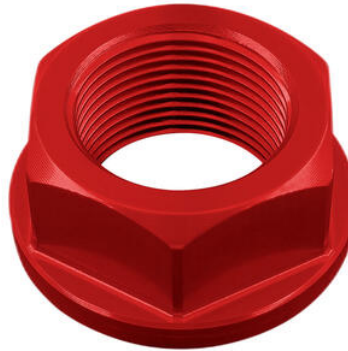

**Special Nut20 X 1,50 Ergal for
Kawasaki, Aprilia, Suzuki, Yamaha**

- Black
- Gold
- Red
- Silver
- Cobalt

€ 21,40

- D003NER
- D003ORO
- D003ROS
- D003SIL
- D003COB

**Special Nut24 X 1,50 Ergal for
Honda, Kawasaki, Bmw, Yamaha**