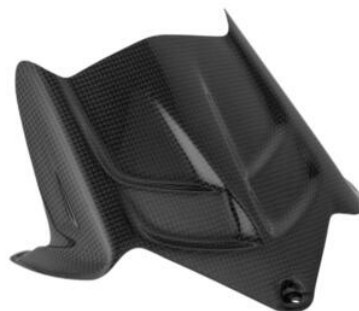

• Glossy

€ 120,00

• CARK9520 **Carbon Rear Mudguard for Kawasaki**

• Glossy

€ 151,00

• TEKA005NER **Chain Adjusters for Kawasaki**
• TEKA005ROS
• TEKA005VER