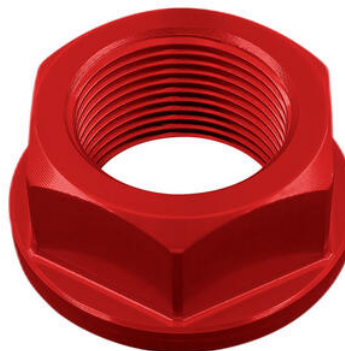

Special Nut24 X 1,50 Ergal

- Black
- Gold
- Red
- Silver
- Cobalt

€ 23,80